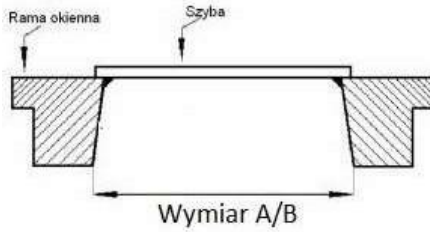

# POMIAR ROLETY DACHOWEJ

## POMIAR OKIEN DACHOWYCH

A/B - wymiar na krawędzi okna

## POMIAR OKIEN DACHOWYCH ( bez tabliczki znamionowej)

A/B - wymiar na krawędzi okna

A1/B1 - 25 mm w głąb krawędzi

lp.	szerokość A	szerokość A1	wysokość B	wysokość B1	ilość (szt.)	typ okna	symbol tkaniny	kolor
1.								
2.								
3.								
4.								
5.								
6.								
7.								
8.								
9.								
10.								

**Osprzęt występuje w kolorach:**

biały, anoda, sosna