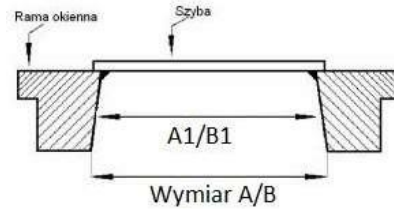

# POMIAR ROLETY DACHOWEJ

## POMIAR OKIEN DACHOWYCH

A/B - wymiar na krawędzi okna

## POMIAR OKIEN DACHOWYCH ( bez tabliczki znamionowej)

A/B - wymiar na krawędzi okna

A1/B1 - 25 mm w głąb krawędzi

lp.	szerokość A	szerokość A1	wysokość B	wysokość B1	ilość (szt.)	typ okna	symbol tkaniny	kolor
1.								
2.								
3.								
4.								
5.								
6.								
7.								
8.								
9.								
10.								